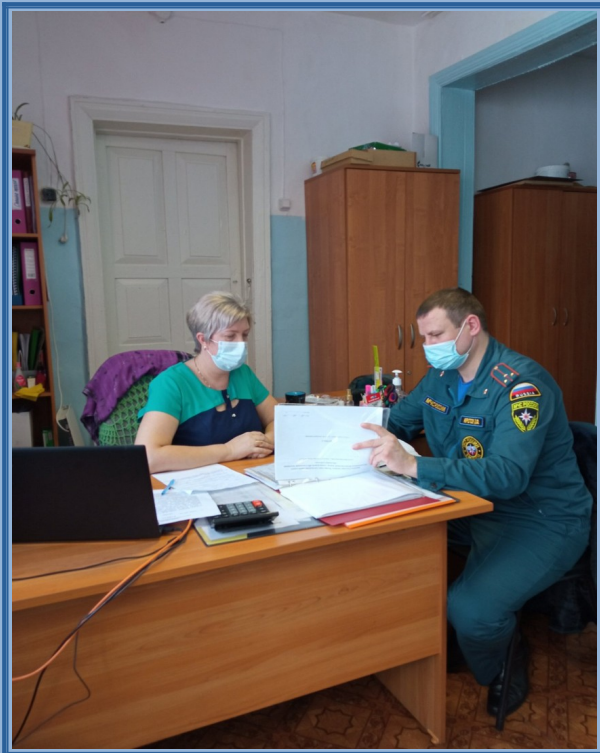

**ЕЖЕМЕСЯЧНЫЙ ИНФОРМАЦИОННЫЙ БЮЛЛЕТЕНЬ ПОЖАРНОЙ БЕЗОПАСНОСТИ
ОТДЕЛЕНИЕ НАДЗОРНОЙ ДЕЯТЕЛЬНОСТИ И ПРОФИЛАКТИЧЕСКОЙ РАБОТЫ
ПО БИРИЛЮССКОМУ И БОЛЬШЕУЛУЙСКОМУ РАЙОНАМ**

Плановые проверки.

Отделением надзорной деятельности и профилактической работы по Бирилюсскому и Большеулуйскому районам, с целью исполнения ежегодного плана проведения плановых проверок на 2021 год, проведена плановая выездная проверка в отношении КГБУ СО "КЦСОН "Большеулуйский". С работниками учреждения проведен противопожарный инструктаж. В ходе проведения проверки сотрудниками соблюдаются правила личной гигиены в связи с распространением коронавирусной инфекции.

**Дознаватель ОНД и ПР по Бирилюсскому и Большеулуйскому районам
УНД и ПР Главного управления МЧС России по Красноярскому краю
старший лейтенант внутренней службы
Е.В. Госсман**